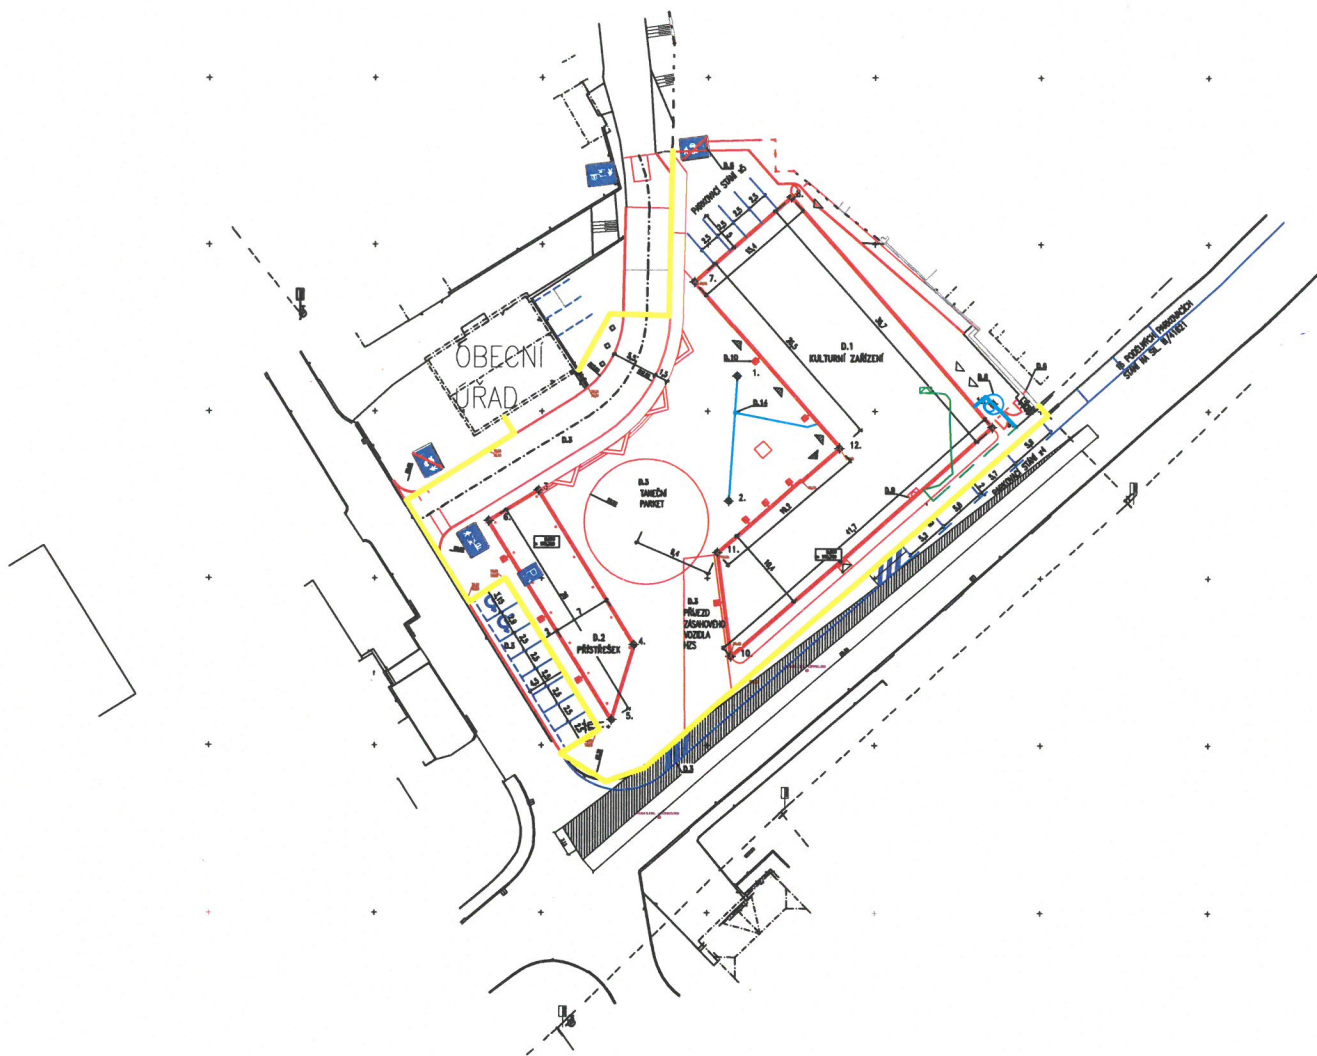

PO DOBU VÝSTAVBY KULTURNÍHO
CENTRA BUDE SILNICE PŘED OBECNÍM
ÚŘADEM UZAVŘENA

ZA KOMPLIKACE PŘI UZAVŘENÍ SE OMLOUVÁME

PS-BRNO