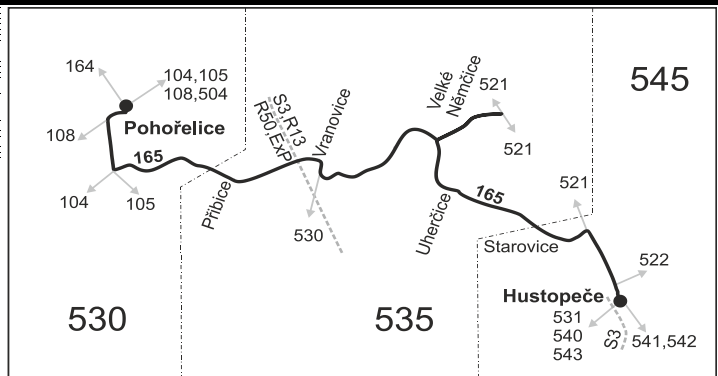

Vysvětlivky:

- ⇒ spoje navazující na linku 165
- ↳ přestup na navazující spoj
- (z) zastávka celodenně na znamení
- | spoj zastávkou projíždí
- ∩ spoj jede po jiné trase
- ♿ spoj s bezbariérově přístupným vozidlem
- × jede v pracovních dnech
- Ⓢ jede v sobotu
- † jede v neděli a ve státem uznávané svátky
- 16 nejede 24.12.
- 50 nejede od 23.12. do 2.1., 3.2., od 13.3. do 17.3., 6.4., od 3.7. do 1.9., 26.10. a 27.10.
- 56 nejede od 23.12. do 2.1. a od 3.7. do 1.9.

Šťastnou cestu s IDS JMK

Vzhledem ke stavebnímu stavu zastávek nelze garantovat bezbariérový nástup do a výstup z vozidla na všech zastávkách.