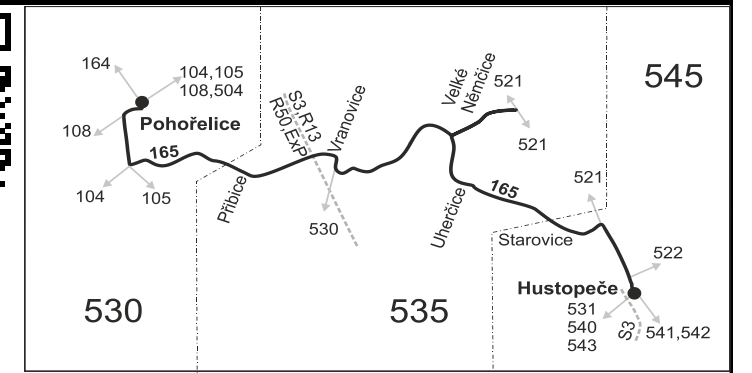

Vysvětlivky:

- ⇒ spoje navazující na linku 165
- (z) zastávka celodenně na znamení
- { spoj jede po jiné trase
- ☒ spoj s bezbariérově přístupným vozidlem
- ☒ jede v pracovních dnech
- ⊕ jede v sobotu
- ⊕ jede v neděli a ve státem uznávané svátky
- 16 nejede 24.12.
- 50 nejede od 23.12. do 2.1., 3.2., od 13.3. do 17.3., 6.4., od 3.7. do 1.9., 26.10. a 27.10.

Šťastnou cestu s IDS JMK

Vzhledem ke stavebnímu stavu zastávek nelze garantovat bezbariérový nástup do a výstup z vozidla na všech zastávkách.