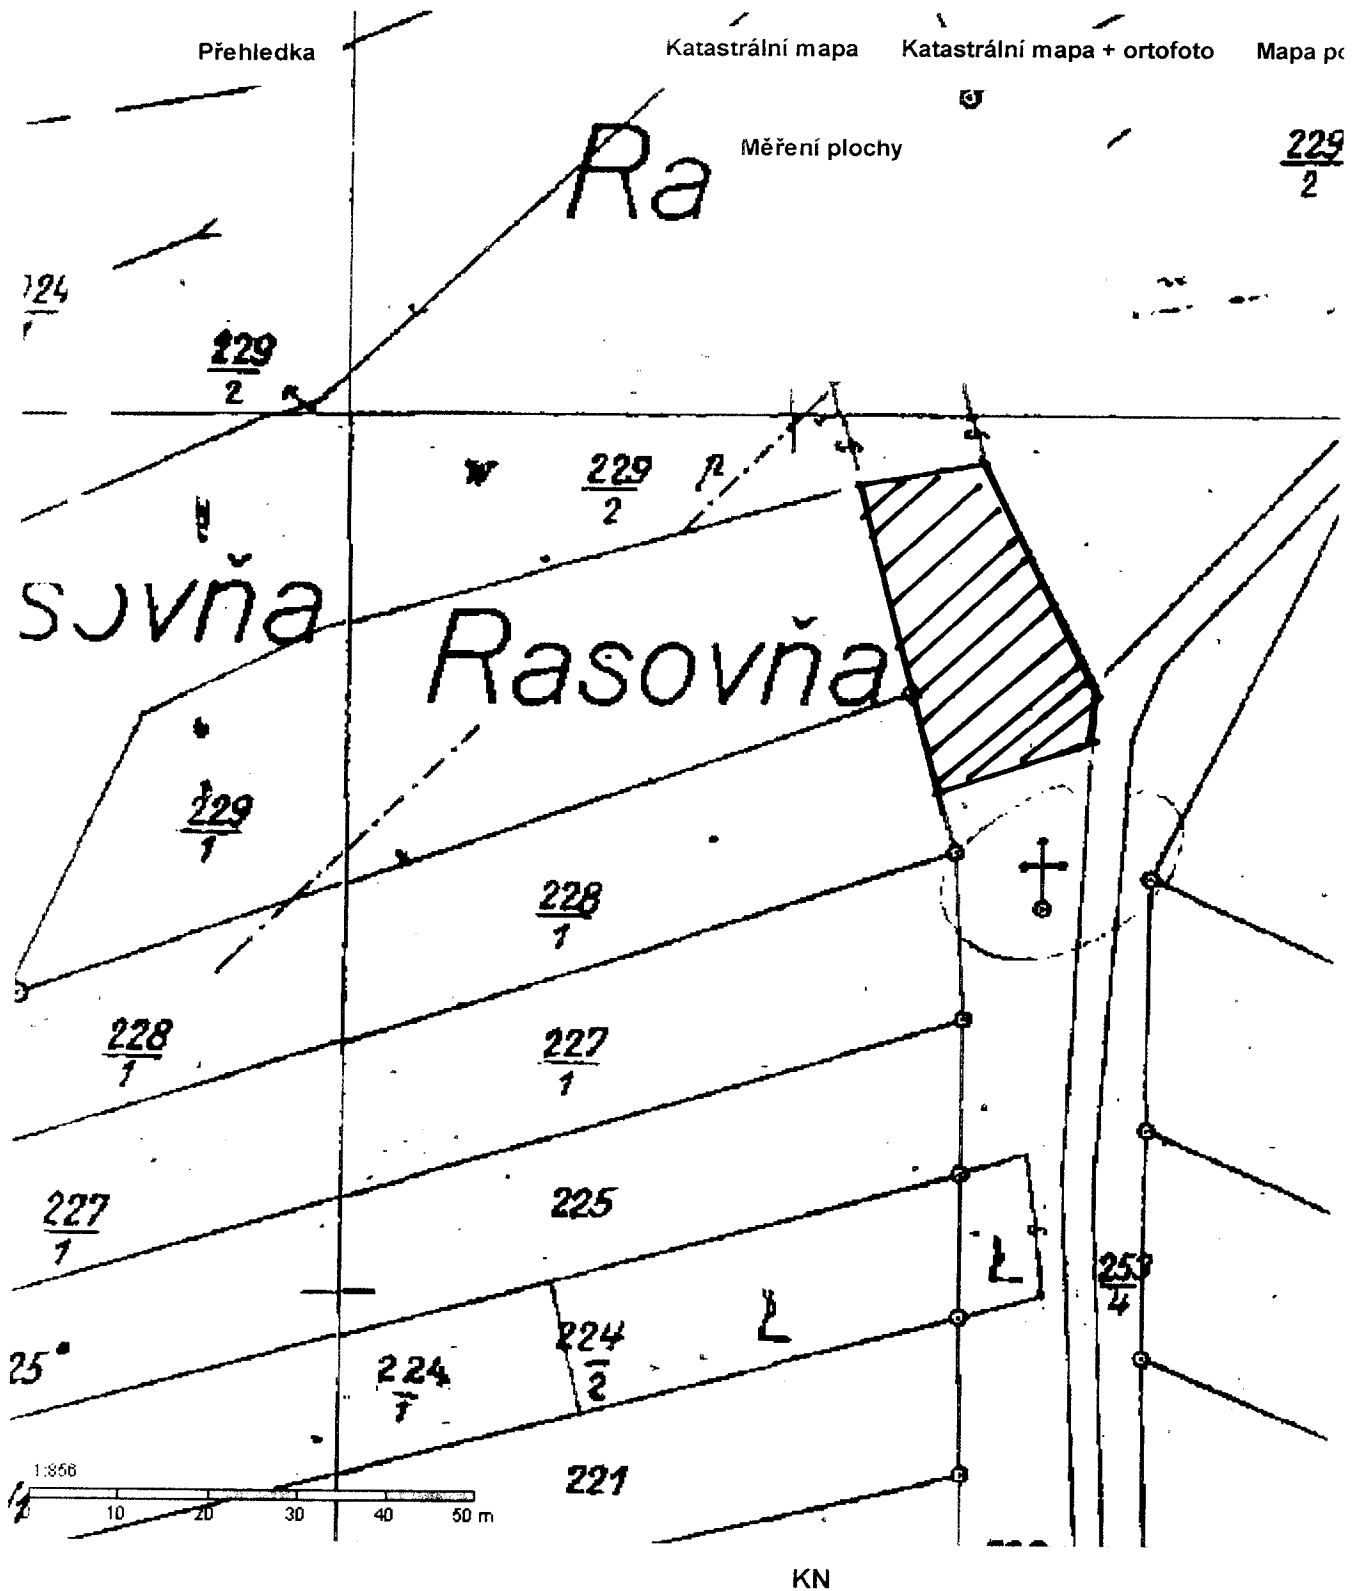

**OBEC IVAŇ**

okres Brno-venkov, PSČ 691 23

---

**Obec Ivaň v souladu s ustanovením § 39 zák. č. 128/2000 Sb. o obcích ve znění  
pozdějších předpisů**

**zveřejňuje záměr**

**nájmu části pozemku parc.č. PK. 229/1 v k.ú. Ivaň dle přiloženého snímku.**

**V Ivaňi dne 12.11.2012**

**OBEC IVAŇ**  
okres Brno-venkov PSČ 691 23

**Ivana Macková**  
starostka

**Vyvěšeno dne: 12.11.2012**

**Sňato dne:**

---

Obsah katastrální mapy a mapy pozemkového katastru se zobrazuje od měřítka 1:5000. Podrobnější informace k používání mapy, aktualizaci dat a jejího obsahu jsou uvedeny v [nápoověďě](#) (PDF formát).