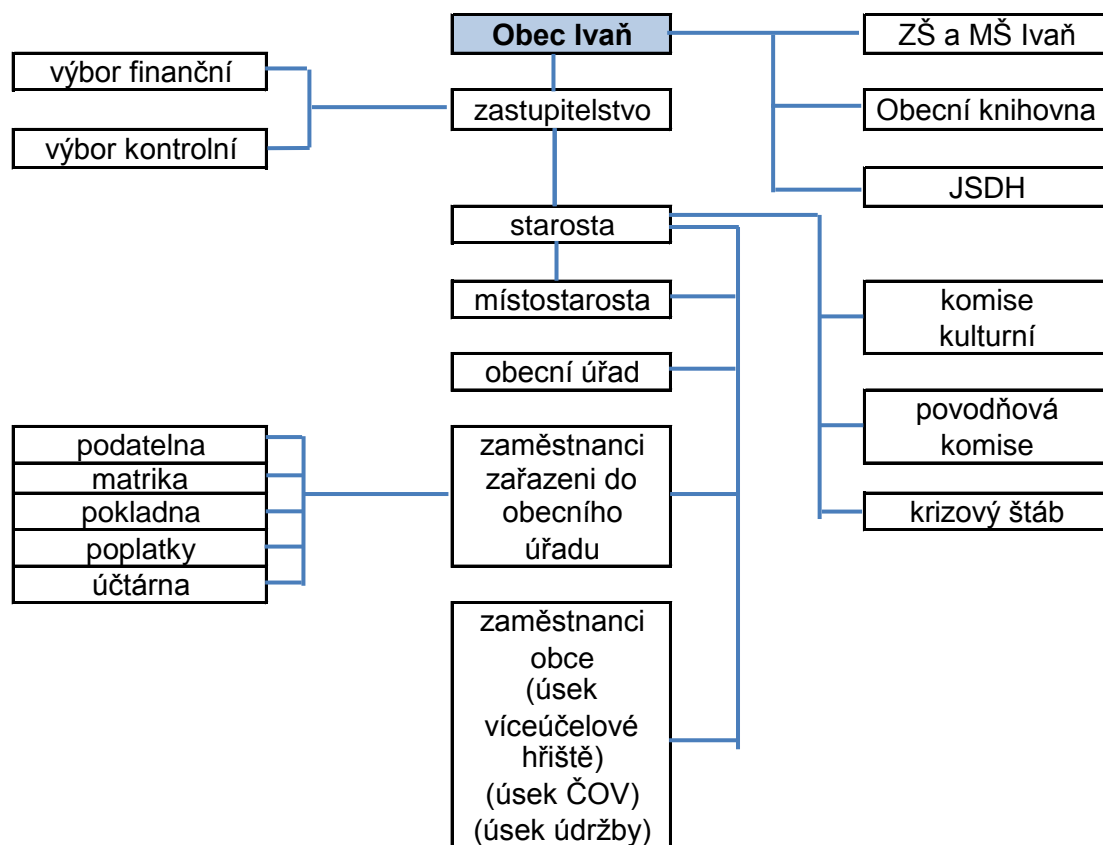

Organizační struktura obce

Obecní úřad tvoří starosta, místostarosta a zaměstnanci obce zařazení do obecního úřadu. Všeobecní obecní úřad je starosta. V samostatné působnosti plní úkoly, které mu uloží zastupitelstvo, pomáhá výborům a komisím v jejich činnosti. V přenesené působnosti vykonává státní správu

Zaměstnanci zařazení do obecního úřadu (úředníci) se podílí na výkonu správních činností. Jejich postavení upravuje zákon o úřednících územně samosprávných celků.